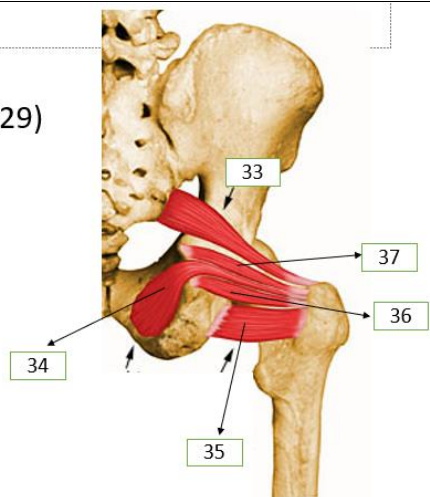

**WORKSHEETS (LEMBAR KERJA)**

Mata Kuliah	: Anatomi
Materi	: Anatomi Reproduksi
NIM>Nama Mahasiswa	:

No	Keterangan	Pembahasan
1		
		

No	Keterangan	Pembahasan
----	------------	------------

No	Keterangan	Pembahasan
----	------------	------------

• Persendian pada pelvis .....  
 (27),.....(28),.....(29)

No	Keterangan	Pembahasan
----	------------	------------

Jelaskan jenis panggul

No	Keterangan	Pembahasan
	<p>Click to ad</p>	
	<p>Sebutkan ukuran ukuran panggul dalam</p> <p>Conjugata vera anatomica.....</p> <p>Conjugata vera obstetrika.....</p> <p>Conjugata diagonalis.....</p> <p>Diameter tranversa.....</p> <p>Diameter obliqua .....</p>	
	<p>Ukuran panggul luar</p> <p>Conjugata boudelogeu.....</p> <p>Distansia spinarum.....</p> <p>Distansia cristarum.....</p> <p>Distansia tuberum.....</p>	

No	Keterangan	Pembahasan
----	------------	------------

Jelaskan bidang hodge