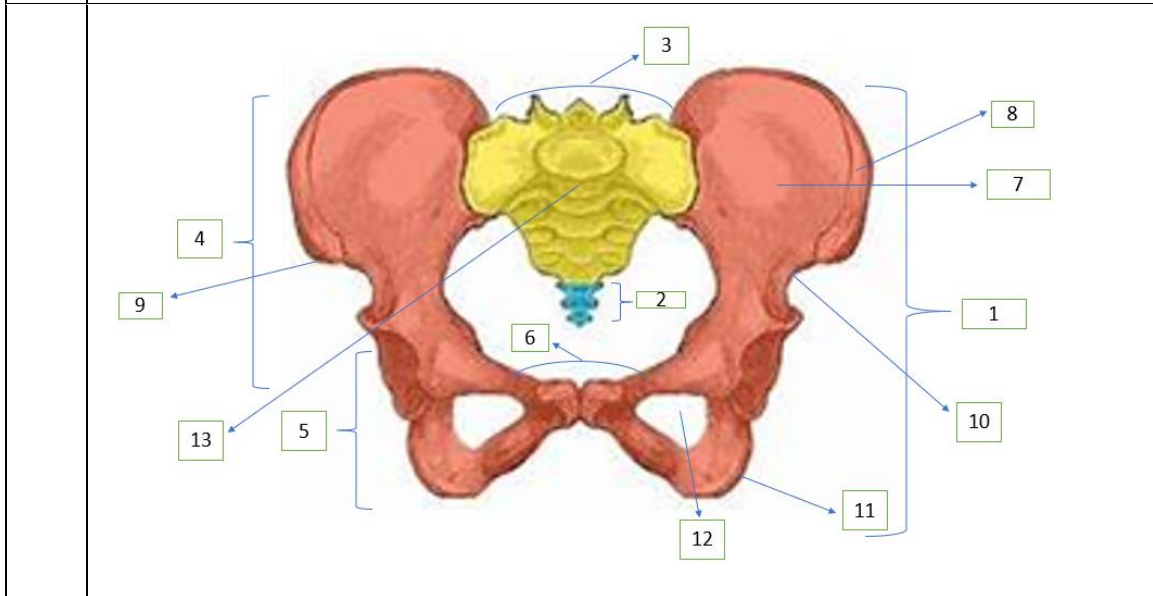

**WORKSHEETS (LEMBAR KERJA)**

Mata Kuliah	: Anatomi
Materi	: Anatomi Reproduksi
NIM>Nama Mahasiswa	:

No	Keterangan	Pembahasan
1		
		

No	Keterangan	Pembahasan
----	------------	------------

No	Keterangan	Pembahasan
----	------------	------------

• Persendian pada pelvis .....  
 (27),.....(28),.....(29)

No	Keterangan	Pembahasan
----	------------	------------

Jelaskan jenis panggul

No	Keterangan	Pembahasan
	<p>Click to ad</p>	
	<p>Sebutkan ukuran ukuran panggul dalam</p> <p>Conjugata vera anatomica.....</p> <p>Conjugata vera obstetrika.....</p> <p>Conjugata diagonalis.....</p> <p>Diameter tranversa.....</p> <p>Diameter obliqua .....</p>	
	<p>Ukuran panggul luar</p> <p>Conjugata boudelogeu.....</p> <p>Distansia spinarum.....</p> <p>Distansia cristarum.....</p> <p>Distansia tuberum.....</p>	

No	Keterangan	Pembahasan
----	------------	------------

Jelaskan bidang hodge