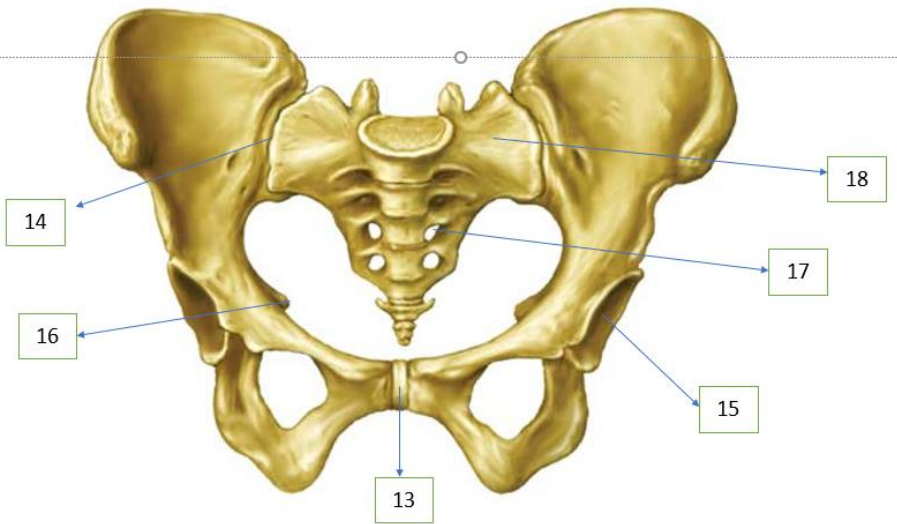

**WORKSHEETS (LEMBAR KERJA)**

Mata Kuliah	: Anatomi
Materi	: Anatomi Reproduksi
NIM>Nama Mahasiswa	:

No	Keterangan	Pembahasan
1		
		

No	Keterangan	Pembahasan
----	------------	------------

No	Keterangan	Pembahasan
----	------------	------------

• Persendian pada pelvis .....  
 (27),.....(28),.....(29)

No	Keterangan	Pembahasan
----	------------	------------

Jelaskan jenis panggul

No	Keterangan	Pembahasan
	<p>Click to ad</p>	
	<p>Sebutkan ukuran ukuran panggul dalam</p> <p>Conjugata vera anatomica.....</p> <p>Conjugata vera obstetrika.....</p> <p>Conjugata diagonalis.....</p> <p>Diameter tranversa.....</p> <p>Diameter obliqua .....</p>	
	<p>Ukuran panggul luar</p> <p>Conjugata boudelogeu.....</p> <p>Distansia spinarum.....</p> <p>Distansia cristarum.....</p> <p>Distansia tuberum.....</p>	

No	Keterangan	Pembahasan
----	------------	------------

Jelaskan bidang hodge