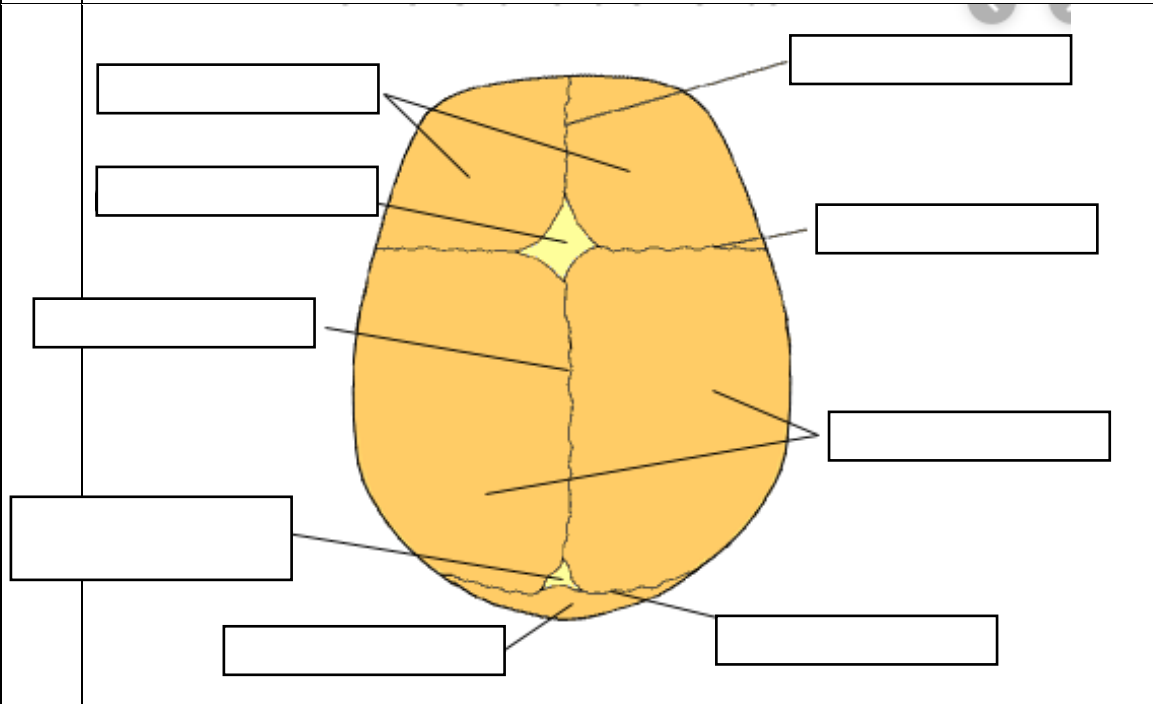

**WORKSHEETS (LEMBAR KERJA)**

Mata Kuliah	: Anatomi
Materi	: Anatomi Reproduksi
NIM>Nama Mahasiswa	:

No	Keterangan	Pembahasan
1		
		

No	Keterangan	Pembahasan
----	------------	------------

No	Keterangan	Pembahasan
----	------------	------------

• Persendian pada pelvis .....  
 (27),.....(28),.....(29)

No	Keterangan	Pembahasan
----	------------	------------

Jelaskan jenis panggul

No	Keterangan	Pembahasan
	<p>Click to ad</p>	
	<p>Sebutkan ukuran ukuran panggul dalam</p> <p>Conjugata vera anatomica.....</p> <p>Conjugata vera obstetrika.....</p> <p>Conjugata diagonalis.....</p> <p>Diameter tranversa.....</p> <p>Diameter obliqua .....</p>	
	<p>Ukuran panggul luar</p> <p>Conjugata boudelogeu.....</p> <p>Distansia spinarum.....</p> <p>Distansia cristarum.....</p> <p>Distansia tuberum.....</p>	

No	Keterangan	Pembahasan
----	------------	------------

Jelaskan bidang hodge