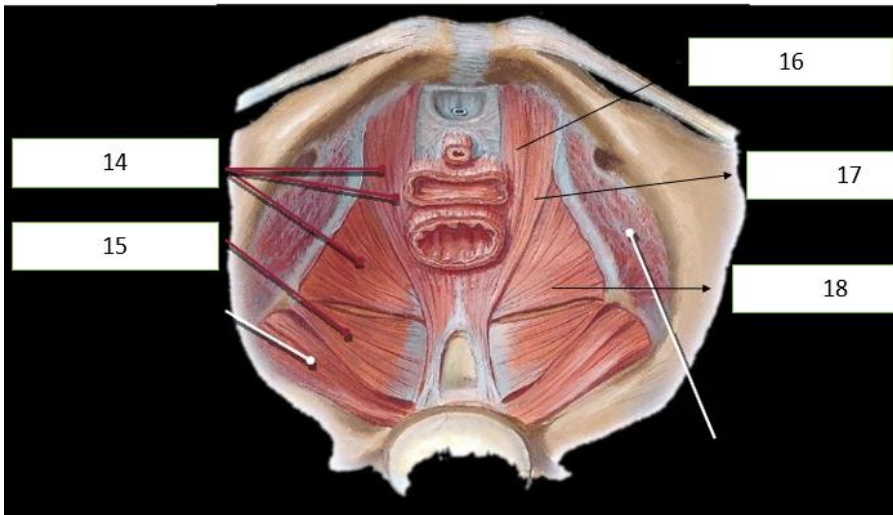

**WORKSHEETS (LEMBAR KERJA)**

Mata Kuliah	: Anatomi
Materi	: Anatomi Reproduksi
NIM>Nama Mahasiswa	:

No	Keterangan	Pembahasan
1		
		

No	Keterangan	Pembahasan
----	------------	------------

No	Keterangan	Pembahasan
----	------------	------------

• Persendian pada pelvis .....  
 (27),.....(28),.....(29)

No	Keterangan	Pembahasan
----	------------	------------

Jelaskan jenis panggul

No	Keterangan	Pembahasan
	<p>Click to ad</p>	
	<p>Sebutkan ukuran ukuran panggul dalam</p> <p>Conjugata vera anatomica.....</p> <p>Conjugata vera obstetrika.....</p> <p>Conjugata diagonalis.....</p> <p>Diameter tranversa.....</p> <p>Diameter obliqua .....</p>	
	<p>Ukuran panggul luar</p> <p>Conjugata boudelogeu.....</p> <p>Distansia spinarum.....</p> <p>Distansia cristarum.....</p> <p>Distansia tuberum.....</p>	

No	Keterangan	Pembahasan
----	------------	------------

Jelaskan bidang hodge