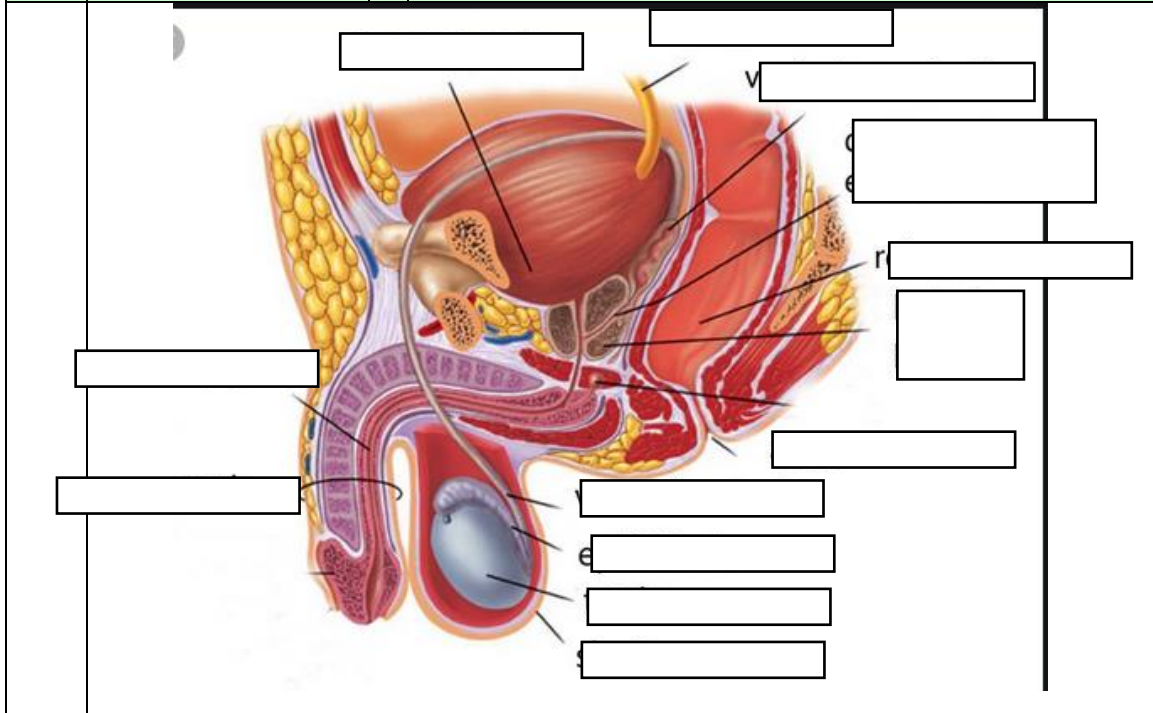

**WORKSHEETS (LEMBAR KERJA)**

Mata Kuliah	: Anatomi
Materi	: Anatomi Reproduksi
NIM>Nama Mahasiswa	:

No	Keterangan	Pembahasan
1		
		

No	Keterangan	Pembahasan
----	------------	------------

No	Keterangan	Pembahasan
----	------------	------------

• Persendian pada pelvis .....  
 (27),.....(28),.....(29)

No	Keterangan	Pembahasan
----	------------	------------

Jelaskan jenis panggul

No	Keterangan	Pembahasan
	<p>Click to ad</p>	
	<p>Sebutkan ukuran ukuran panggul dalam</p> <p>Conjugata vera anatomica.....</p> <p>Conjugata vera obstetrika.....</p> <p>Conjugata diagonalis.....</p> <p>Diameter tranversa.....</p> <p>Diameter obliqua .....</p>	
	<p>Ukuran panggul luar</p> <p>Conjugata boudelogeu.....</p> <p>Distansia spinarum.....</p> <p>Distansia cristarum.....</p> <p>Distansia tuberum.....</p>	

No	Keterangan	Pembahasan
----	------------	------------

Jelaskan bidang hodge