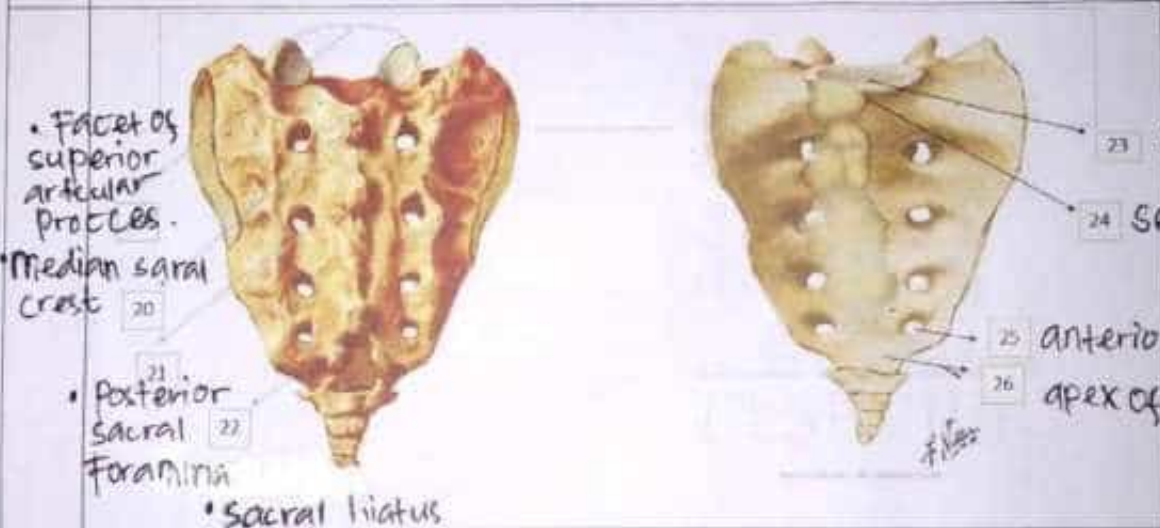

No	Keterangan	Pembahasan
----	------------	------------

No	Keterangan	Pembahasan
----	------------	------------

Click to ad

Sebutkan ukuran panggul dalam  
 Conjugata vera anatomica  $\pm 15,5$  cm

Conjugata vera obstetrika  $\pm 11$  cm

Conjugata diagonalis  $\pm 12,5$  cm

Diameter tranversa  $\pm 13$  cm

Diameter obliqua  $\pm 12,5$  cm

Ukuran panggul luar

Conjugata boudelogeu  $\pm 10$  cm

Distansia spinarum  $\pm 23 - 24$  cm

Distansia cristarum  $\pm 28 - 30$  cm

Distansia tuberum  $\pm 10,5$  cm

No	Keterangan	Pembahasan
----	------------	------------

Pubococcygeus ↗

Piriformis ↙

Jelaskan jenis panggul

No	Keterangan	Pembahasan
----	------------	------------

• Persendian pada pelvis ... Sakroiliaka (27), Sakrokoksigal (28), Sakroolumbalis... (29)

Piriformis muscle  
Femellus superior  
Femellus inferior  
Quadratus femoris

No	Keterangan	Pembahasan
----	------------	------------

Jelaskan bidang hodge