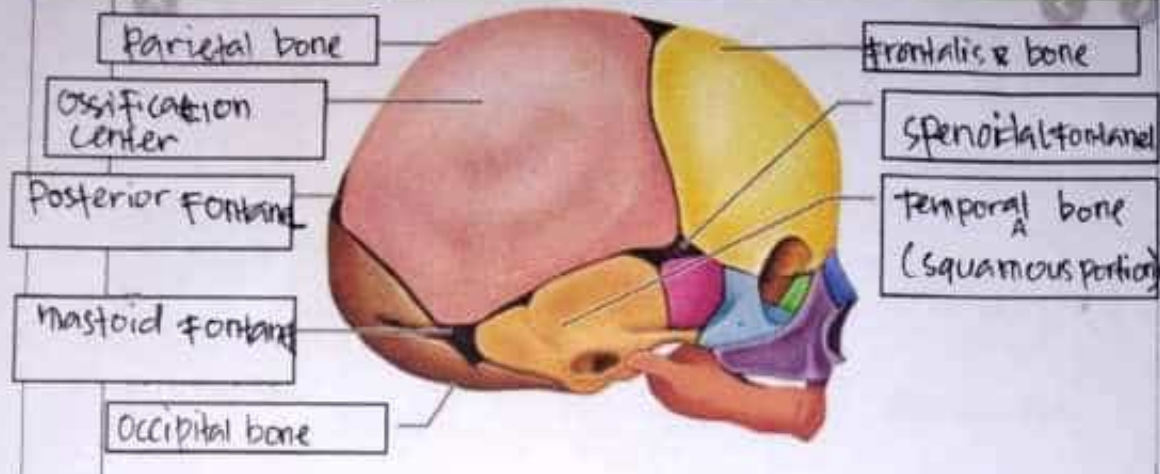

No	Keterangan	Pembahasan
----	------------	------------

No	Keterangan	Pembahasan
----	------------	------------

Click to ad

Sebutkan ukuran panggul dalam  
 Conjugata vera anatomica  $\pm 15,5$  cm

Conjugata vera obstetrika  $\pm 11$  cm

Distansia tuberum  $\pm 10,5$  cm

No	Keterangan	Pembahasan
----	------------	------------

Pubococcygeus ↗

Piriformis ↙

Jelaskan jenis panggul

No	Keterangan	Pembahasan
----	------------	------------

• Persendian pada pelvis ... Sakroiliaka (27), Sakrokoksigal (28), Sakroolumbalis... (29)

Piriformis muscle  
Femellus superior  
Femellus inferior  
Quadratus femoris

No	Keterangan	Pembahasan
----	------------	------------

Jelaskan bidang hodge