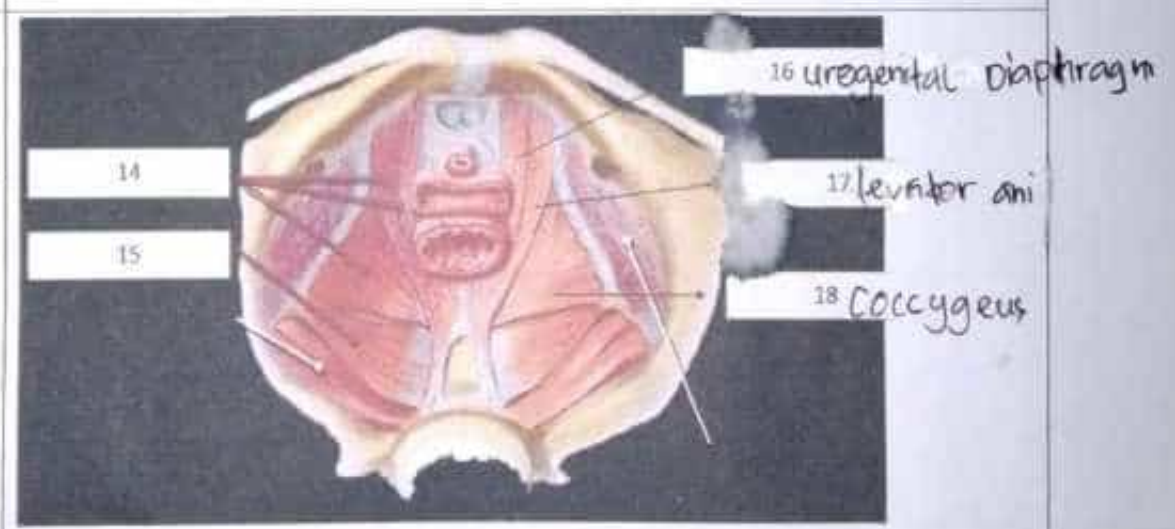

Pubococcygeus ↗

Piriformis ↙