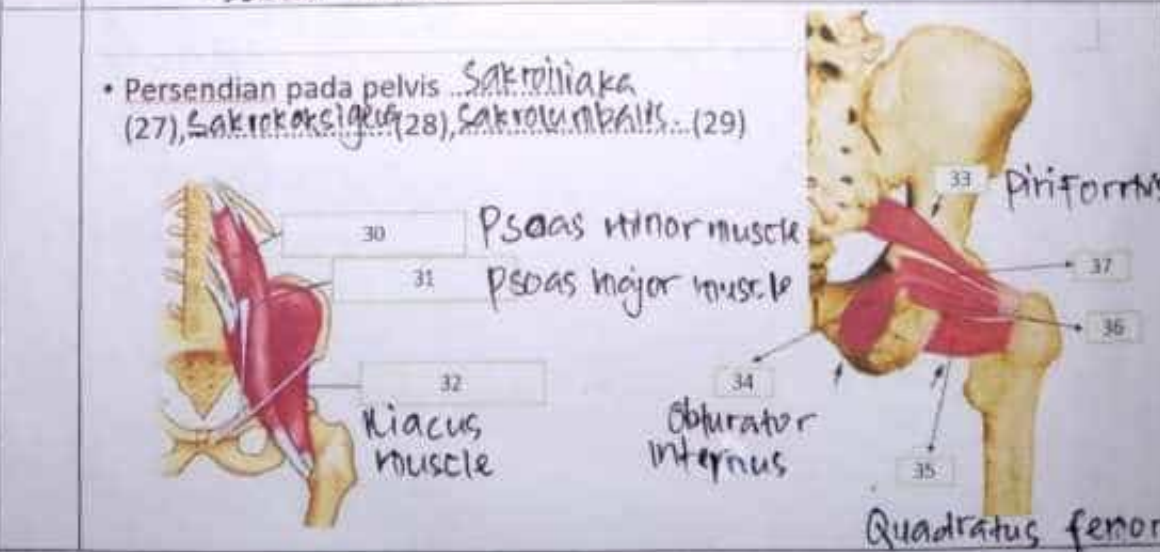

No	Keterangan	Pembahasan
----	------------	------------

No	Keterangan	Pembahasan
----	------------	------------

Click to ad

Sebutkan ukuran panggul dalam  
 Conjugata vera anatomica  $\pm 15,5$  cm

Conjugata vera obstetrika  $\pm 11$  cm

Conjugata diagonalis  $\pm 12,5$  cm

Diameter tranversa  $\pm 13$  cm

Diameter obliqua  $\pm 12,5$  cm

Ukuran panggul luar

Conjugata boudelogeu  $\pm 10$  cm

Distansia spinarum  $\pm 23 - 24$  cm

Distansia cristarum  $\pm 28 - 30$  cm

Distansia tuberum  $\pm 10,5$  cm

No	Keterangan	Pembahasan
----	------------	------------

Pubococcygeus ↗

Piriformis ↙

Jelaskan jenis panggul

No	Keterangan	Pembahasan
----	------------	------------

• Persendian pada pelvis ... Sakroiliaka (27), Sakrokoksigal (28), Sakroolumbalis... (29)

Piriformis muscle  
Femellus superior  
Femellus inferior  
Quadratus femoris

No	Keterangan	Pembahasan
----	------------	------------

Jelaskan bidang hodge