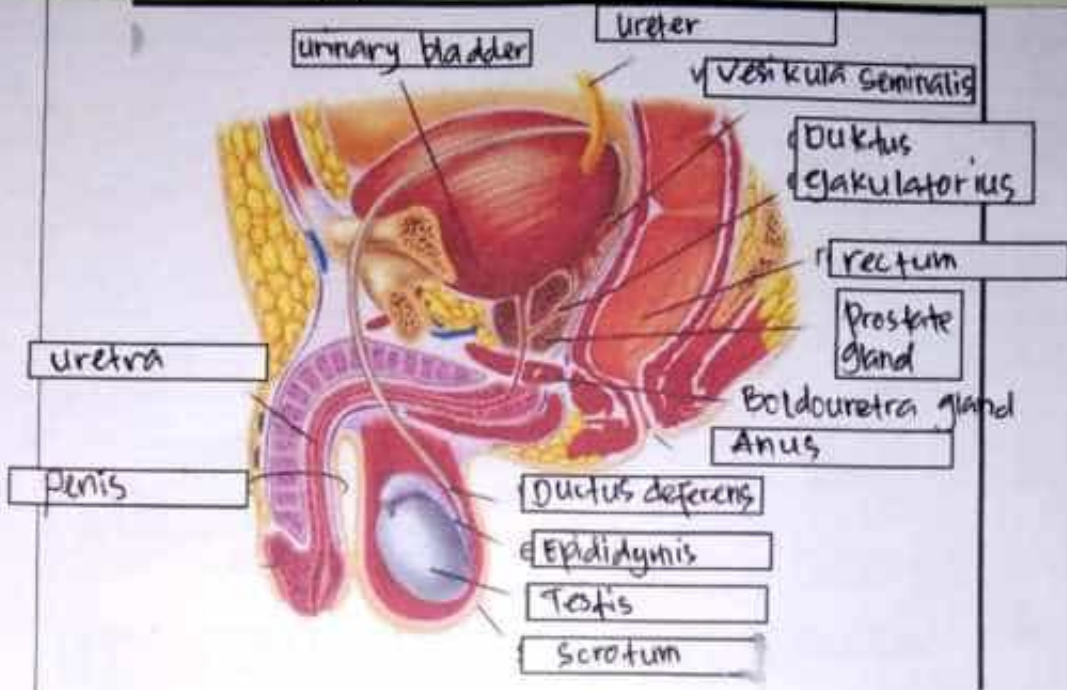

WORKSHEETS (LEMBAR KERJA)

Mata Kuliah	: Anatomi
Materi	: Anatomi Reproduksi
NIM>Nama Mahasiswa	: 21061003 / DINDA FATIKA SARI

No	Keterangan	Pembahasan
1	<p>Internal</p> <p>X. Infundibulum Y. Suspensory Ligament of ovary</p> <p>External</p>	<p>A. Ovarian artery and vein B. Ampulla C. Isthmus D. Perimetrium E. Fundus of uterus F. Body of uterus G. uterine tube H. Mesovarium I. Round ligament of uterus J. ovarian ligament K. uterine cavity L. Endometrium M. Internal os (internal osifice) N. Cervical canal O. Cervix P. vagina rugae Q. vagina R. Cervical os (external osifice) S. vagina artery T. Isthmus of uterus U. uterine artery V. Myometrium W. fimbriae</p>

- A. Ovarian artery and vein  
B. Ampulla  
C. Isthmus  
D. Perimetrium  
E. Fundus of uterus  
F. Body of uterus  
G. uterine tube  
H. Mesovarium  
I. Round ligament of uterus  
J. ovarian ligament  
K. uterine cavity  
L. Endometrium  
M. Internal os (internal osifice)  
N. Cervical canal  
O. Cervix  
P. vagina rugae  
Q. vagina  
R. Cervical os (external osifice)  
S. vagina artery  
T. Isthmus of uterus  
U. uterine artery  
V. Myometrium  
W. fimbriae

No	Keterangan	Pembahasan
----	------------	------------

No	Keterangan	Pembahasan
----	------------	------------

Click to ad

Sebutkan ukuran panggul dalam  
 Conjugata vera anatomica  $\pm 15,5$  cm

Conjugata vera obstetrika  $\pm 11$  cm

Conjugata diagonalis  $\pm 12,5$  cm

Diameter tranversa  $\pm 13$  cm

Diameter obliqua  $\pm 12,5$  cm

Ukuran panggul luar

Conjugata boudelogeu  $\pm 10$  cm

Distansia spinarum  $\pm 23 - 24$  cm

Distansia cristarum  $\pm 28 - 30$  cm