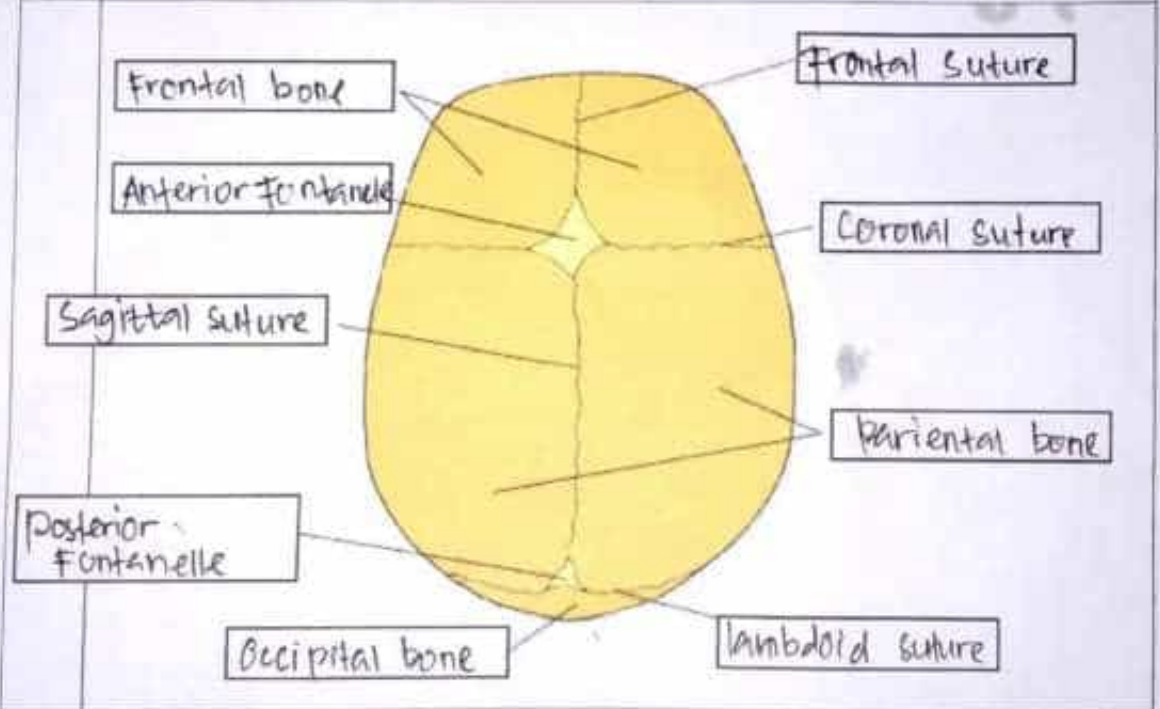

No	Keterangan	Pembahasan
----	------------	------------

No	Keterangan	Pembahasan
----	------------	------------

Click to ad

Sebutkan ukuran panggul dalam  
 Conjugata vera anatomica  $\pm 15,5$  cm

Conjugata vera obstetrika  $\pm 11$  cm

Conjugata diagonalis  $\pm 12,5$  cm

Diameter tranversa  $\pm 13$  cm

Diameter obliqua  $\pm 12,5$  cm

Ukuran panggul luar

Conjugata boudelogeu  $\pm 10$  cm

Distansia spinarum  $\pm 23 - 24$  cm

Distansia cristarum  $\pm 28 - 30$  cm

Distansia tuberum  $\pm 10,5$  cm

No	Keterangan	Pembahasan
----	------------	------------

Pubococcygeus ↗

Piriformis ↙

Jelaskan jenis panggul

No	Keterangan	Pembahasan
----	------------	------------

• Persendian pada pelvis ... Sakroiliaka (27), Sakrokoksigal (28), Sakroolumbalis... (29)

Piriformis muscle  
Femellus superior  
Femellus inferior  
Quadratus femoris

No	Keterangan	Pembahasan
----	------------	------------

Jelaskan bidang hodge