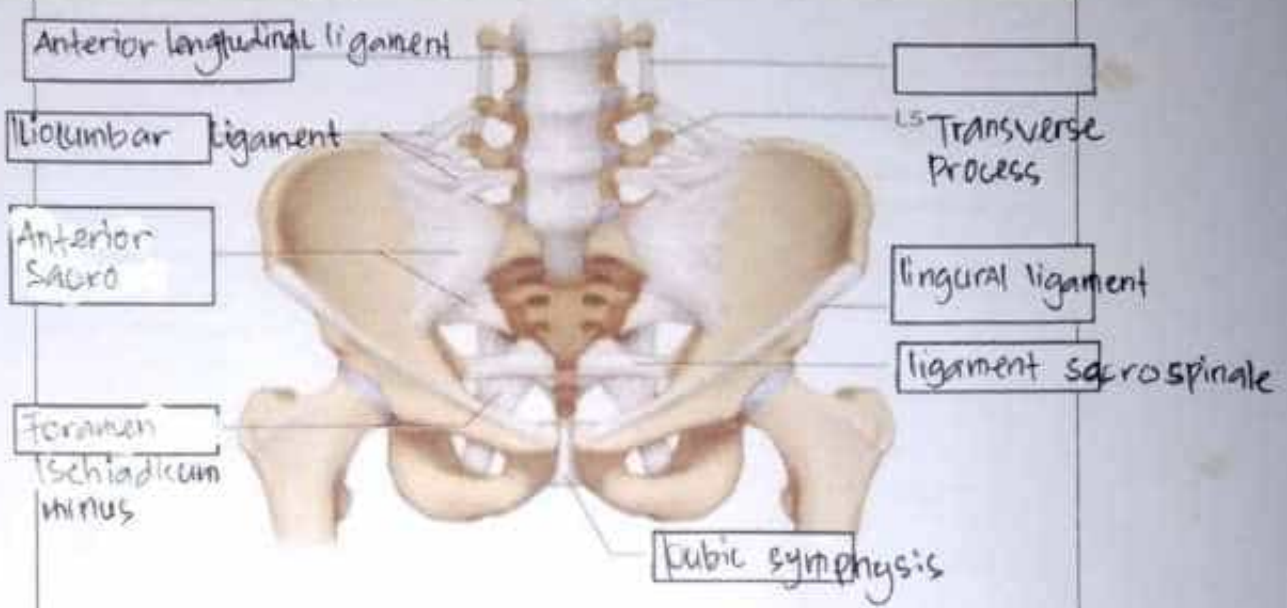

No	Keterangan	Pembahasan