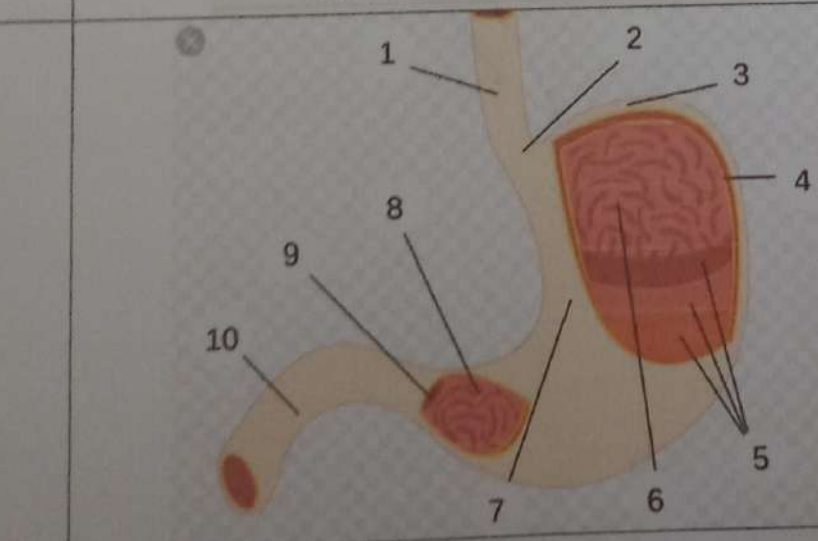

WORKSHEETS (LEMBAR KERJA)

Mata Kuliah	: Anatomi
Materi	: Anatomi Digesti
NIM>Nama Mahasiswa	: 2110101080 / Khotim Nur Khasanah

No	Keterangan	Pembahasan
----	------------	------------

1. Glandula parotidea
 2. parotis / Glandula parotidea
 3. Glandula submandibularis
 4. Glandula sublingualis
 5. Cavitas Oralis
 6. amandel
 7. Lingua
 8. Esophagus
 9. Pancreas
 10. Gaster
 11. pancreas
 12. Hepar
 13. Vesica fellea
 14. Duodenum
 - 15.
 16. Intestinum minor
 17. colon transversum
 18. colon ascendens
 19. colon descendens
 20. ilium
 21. Cecum
 22. Anus
 23. Anus
 24. Anus
- 22. Appendiks /umbai cacing

1. Esophagus
2. Kardia
3. fundus Ventriculi (Dasar Lambung)
4. Serosa (selaput jaringan ikat)
5. otot lapisan
6. Rungae mucosa
7. Corpus
8. pilorik antrum
9. Pilorus
10. Duodeni/duodenum