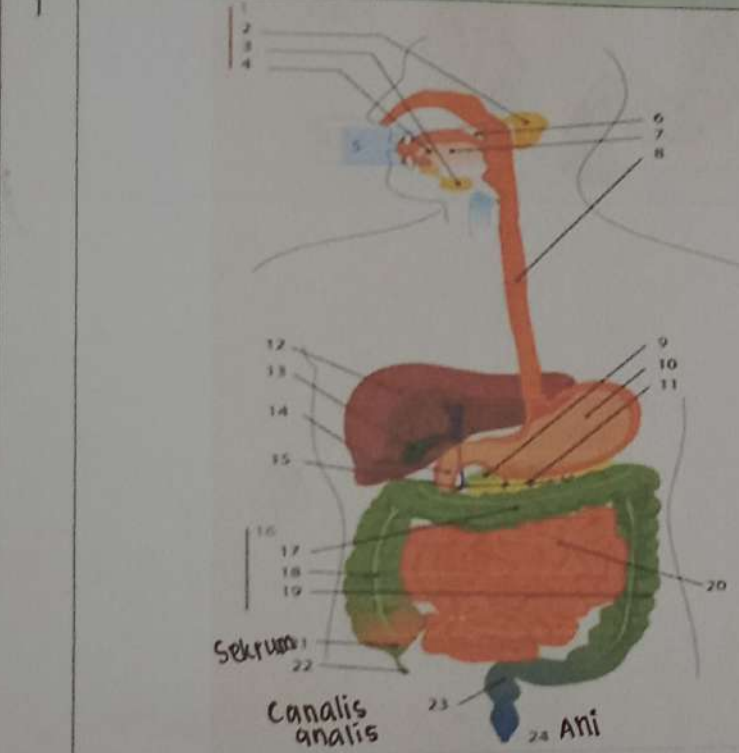

WORKSHEETS (LEMBAR KERJA)

Mata Kuliah	: Anatomi
Materi	: Anatomi Digesti
NIM>Nama Mahasiswa	: 2110101080 / Khotim Nur Khasanah

No	Keterangan	Pembahasan
----	------------	------------

1. Glandula parotidea
 2. parotis / Glandula parotidea
 3. Glandula submandibularis
 4. Glandula sublingualis
 5. Cavitas Oralis
 6. amandel
 7. Lingua
 8. Esophagus
 9. Pancreas
 10. Gaster
 11. pancreas
 12. Hepar
 13. Vesica fellea
 14. Duodenum
 - 15.
 16. Intestinum minor
 17. colon transversum
 18. colon ascendens
 19. colon descendens
 20. ilium
 21. Cecum
 22. Anus
 23. Anus
 24. Anus
- 22. Appendiks /umbai cacing

1. Esophagus
2. Kardia
3. fundus Ventriculi (Dasar Lambung)
4. Serosa (selaput jaringan ikat)
5. otot lapisan
6. Rungae mucosa
7. Corpus
8. pilorik antrum
9. Pilorus
10. Duodeni/duodenum