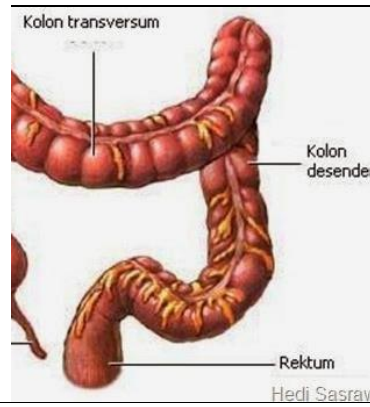

4.

5.

Keterangan Gambar 3.

1. Kolon transversum
2. Kolon desendens
3. Kolon asendens
4. Usus buntu
5. Rektum