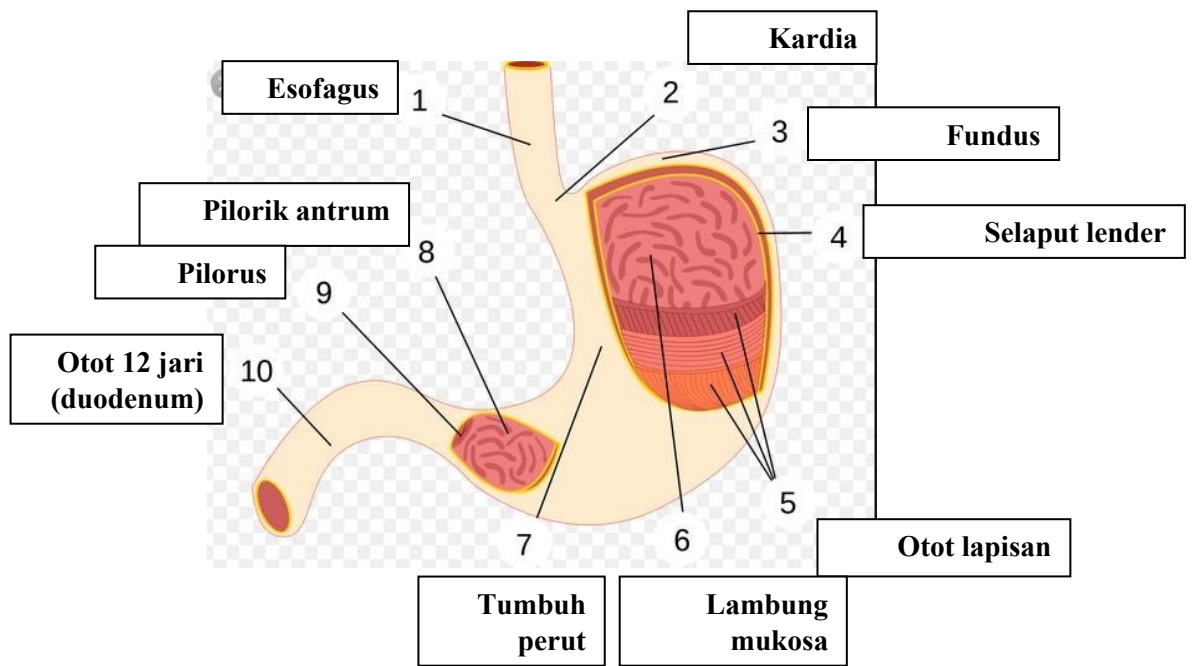

WORKSHEETS (LEMBAR KERJA)

Mata Kuliah

: Anatomi

Materi

: Anatomi Digesti

NIM>Nama Mahasiswa

: 2110101113/Tiara Maharani

Kolon tranversu

No	Keterangan	Pembahasan
	<p data-bbox="469 667 683 701">Kolon assendens</p>	<p data-bbox="1342 645 1556 678">Kolon desendens</p>
	<p data-bbox="596 835 743 869">Usus buntu</p>	<p data-bbox="1453 857 1556 891">Rectum</p>

Kolon transversum

Kolon desendens

Rektum

Hedi Sasraw