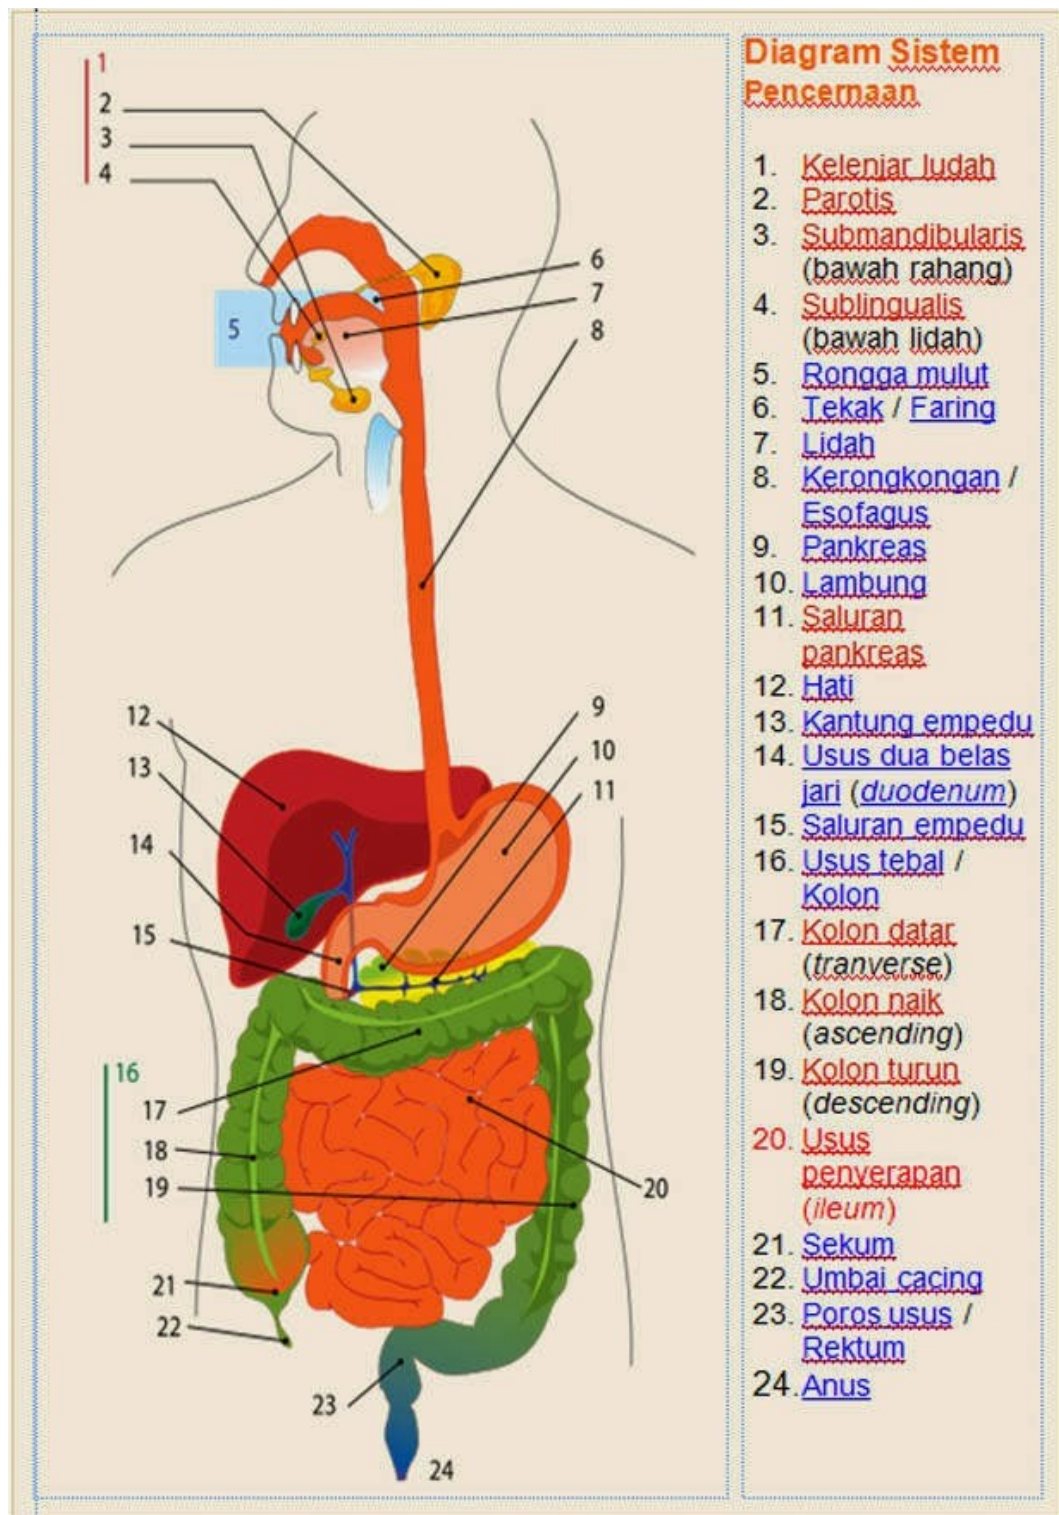

WORKSHEETS (LEMBAR KERJA)

Mata Kuliah

: Anatomi

Materi

: Anatomi Digesti

NIM>Nama Mahasiswa

: 2110101113/Tiara Maharani

Kolon tranversu

No	Keterangan	Pembahasan
	<p data-bbox="469 667 683 701">Kolon assendens</p>	<p data-bbox="1342 645 1556 678">Kolon desendens</p>
	<p data-bbox="596 835 743 869">Usus buntu</p>	<p data-bbox="1453 857 1556 891">Rectum</p>

Kolon transversum

Kolon desendens

Rektum

Hedi Sasraw