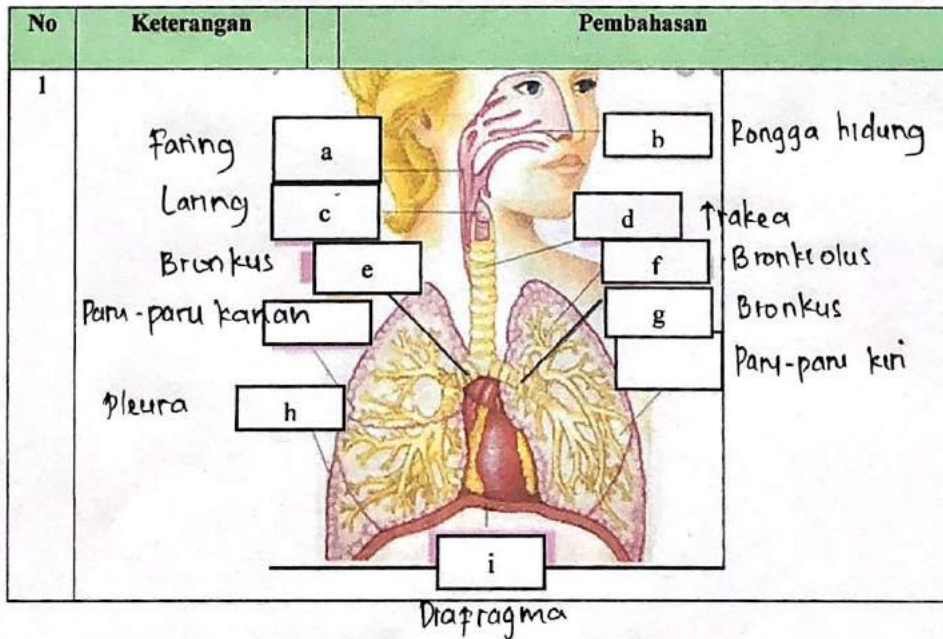

WORKSHEETS (LEMBAR KERJA)

| | |
|--------------------|----------------------------|
| Mata Kuliah | : Anatomi |
| Materi | : Anatomi Respirasi |
| NIM>Nama Mahasiswa | : 2110101099 / Vianitadevi |

| No | Keterangan | Pembahasan |
|----|--|---|
| | <p>Pongga hidung</p> <p>Rongga mulut</p> <p>Laring</p> <p>Trakea</p> <p>Bronchidus</p> |  <p>faring</p> <p>Paru - paru</p> <p>Bronkus</p> <p>Bronkiolus</p> <p>Alveolus</p> |
| | <p>lobus superior</p> <p>lobus medius</p> <p>lobus inferior</p> |  <p>Trakea</p> <p>lobus superior</p> <p>bronkus</p> <p>bronkus sekunder</p> <p>bronkus terster</p> <p>Bronkiolus</p> <p>Lobus inferior</p> |