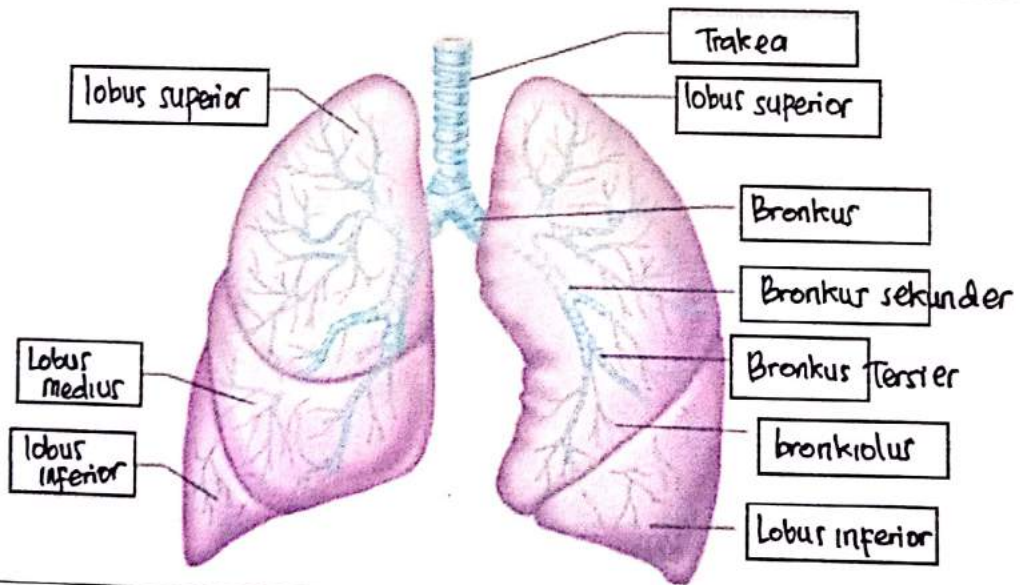

WORKSHEETS (LEMBAR KERJA)

Mata Kuliah	: Anatomi
Materi	: Anatomi Respirasi
NIM>Nama Mahasiswa	: 2110101095 / Raisa Dwi Nur Vika.

No	Keterangan	Pembahasan
1	<ul style="list-style-type: none"> a.) Faring b.) Rongga hidung c.) Laring d.) Trakea e.) Bronkus f.) Bronkiolus g.) Bronkus h.) Pleura i.) Diafragma 	

No	Keterangan	Pembahasan
----	------------	------------

Rongga Hidung
 Rongga mulut
 Laring
 Faring
 Trakea
 Paru-paru
 Bronkus
 Bronkiolus
 alveolus

Lobus superior
 Lobus superior
 Lobus medius
 Lobus inferior
 Trakea
 Bronkus
 Bronkus sekunder
 Bronkus Tersier
 bronkiolus
 Lobus inferior