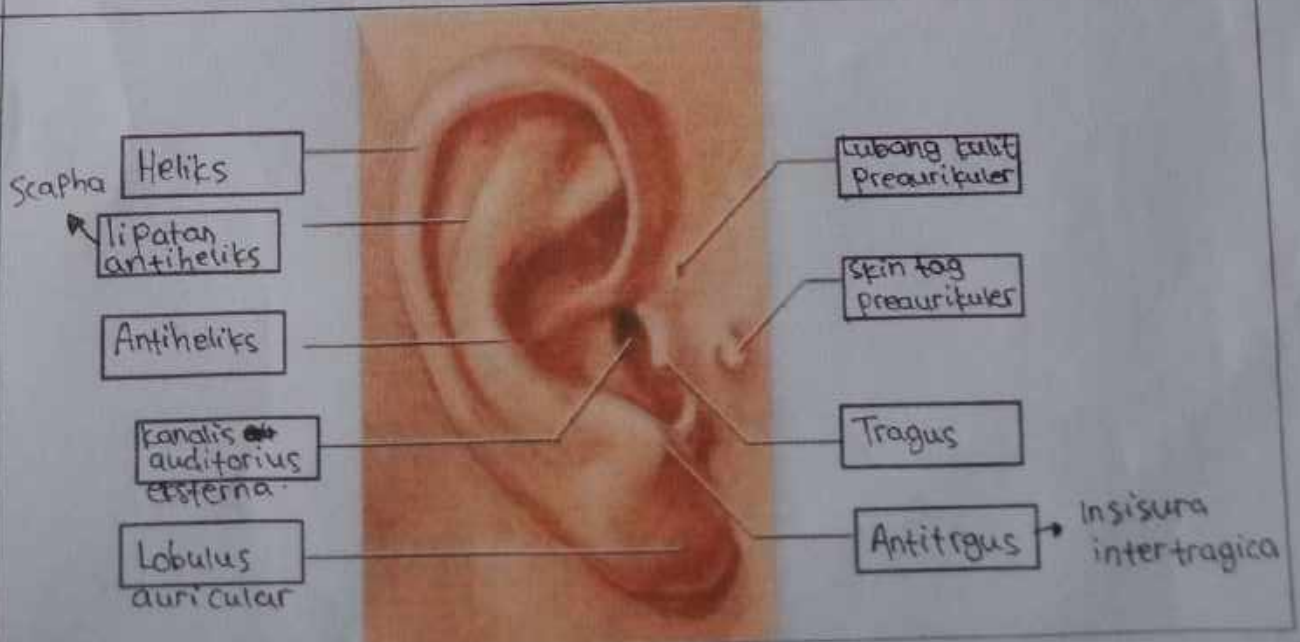

WORKSHEETS (LEMBAR KERJA)

Mata Kuliah	: Anatomi
Materi	: Anatomi Panca Indra
NIM>Nama Mahasiswa	: 2110101008 / Pita Aningsih

No	Keterangan	Pembahasan
----	------------	------------

1 Mata

Telinga

Terdiri dari:

- Incus
- malleus
- stapes

No	Keterangan	Pembahasan
		
	<p>Canalis Semicularis</p> <p>Lateral semicircular Canal</p> <p>Vestibulus</p>	<p>Canalis Semicularis</p> <p>Nervus Vestibularis</p> <p>Nervus Cochlearis</p> <p>Cochlea</p> <p>Canalis superior semicircular Canal</p>

Posterior semicircular canal

Lateral semicircular canal