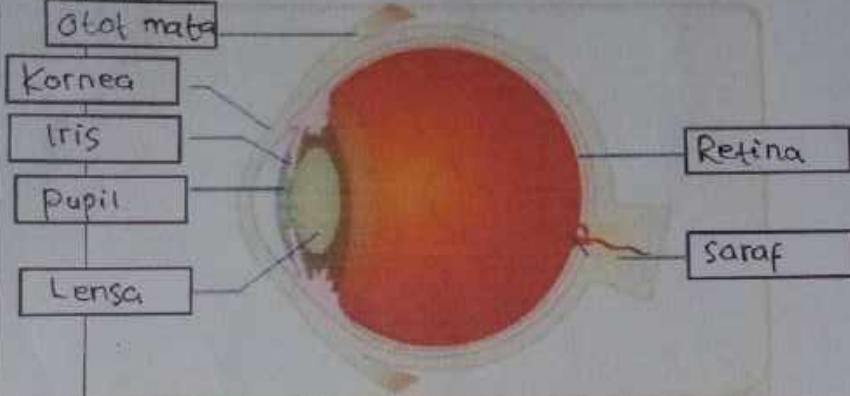

WORKSHEETS (LEMBAR KERJA)

Mata Kuliah	: Anatomi
Materi	: Anatomi Panca Indra
NIM>Nama Mahasiswa	: 2110101008 / Pita Aningsih

No	Keterangan	Pembahasan
----	------------	------------

1 Mata

Telinga

Terdiri dari:

- Incus
- malleus
- stapes

No	Keterangan	Pembahasan
		
	<p>Canalis Semicularis</p> <p>Lateral semicircular Canal</p> <p>Vestibulus</p>	<p>Canalis Semicularis</p> <p>Nervus Vestibularis</p> <p>Nervus Cochlearis</p> <p>Cochlea</p> <p>Canalis superior semicircular Canal</p>

Posterior semicircular canal

Lateral semicircular canal