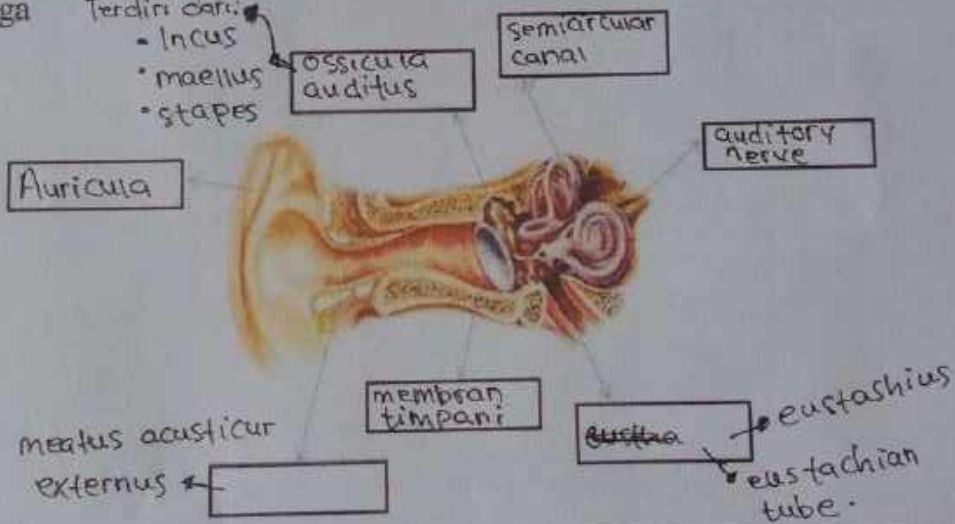

WORKSHEETS (LEMBAR KERJA)

Mata Kuliah	: Anatomi
Materi	: Anatomi Panca Indra
NIM>Nama Mahasiswa	: 2110101008 / Pita Aningsih

No	Keterangan	Pembahasan
----	------------	------------

1 Mata

Telinga

Terdiri dari:

- Incus
- malleus
- stapes

No	Keterangan	Pembahasan
		
	<p>Canalis Semicularis</p> <p>Lateral semicircular Canal</p> <p>Vestibulus</p>	<p>Canalis Semicularis</p> <p>Nervus Vestibularis</p> <p>Nervus Cochlearis</p> <p>Cochlea</p> <p>Canalis superior semicircular Canal</p>

Posterior semicircular canal

Lateral semicircular canal