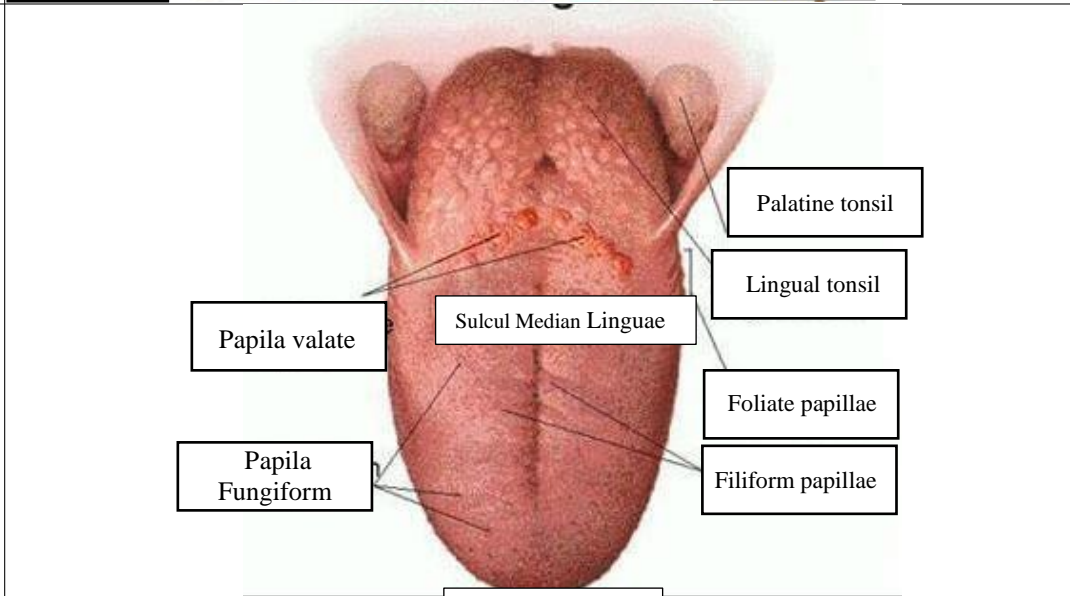

WORKSHEETS (LEMBAR KERJA)

Mata Kuliah	: Anatomi
Materi	: Anatomi Panca Indra
NIM>Nama Mahasiswa	: 2110101009/Azira Syiffa Ramadhani

No	Keterangan	Pembahasan
1	<p>Mata</p> 	
	<p>Telinga</p> 	
		

No	Keterangan	Pembahasan
----	------------	------------

Apex lingualis