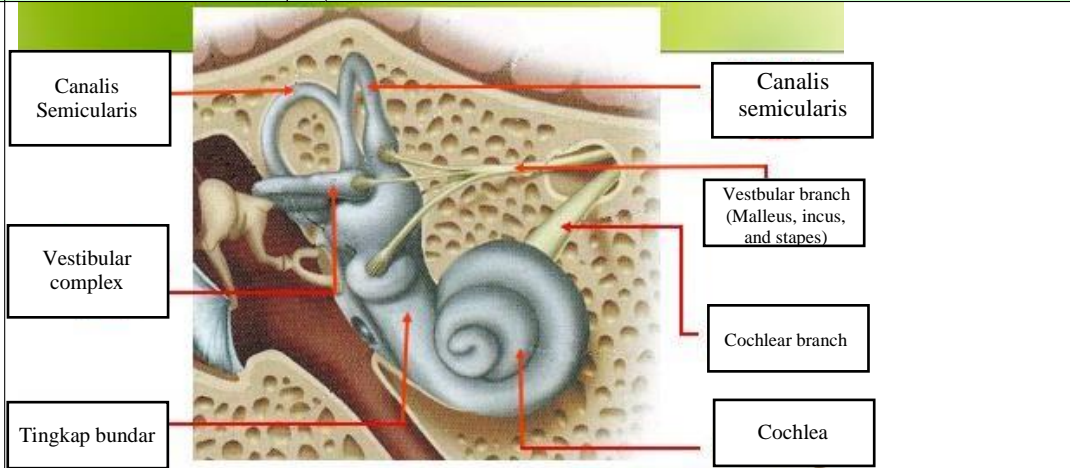

WORKSHEETS (LEMBAR KERJA)

Mata Kuliah	: Anatomi
Materi	: Anatomi Panca Indra
NIM>Nama Mahasiswa	: 2110101009/Azira Syiffa Ramadhani

No	Keterangan	Pembahasan
1	<p>Mata</p> 	
	<p>Telinga</p> 	
		

No	Keterangan	Pembahasan
----	------------	------------

Apex lingualis