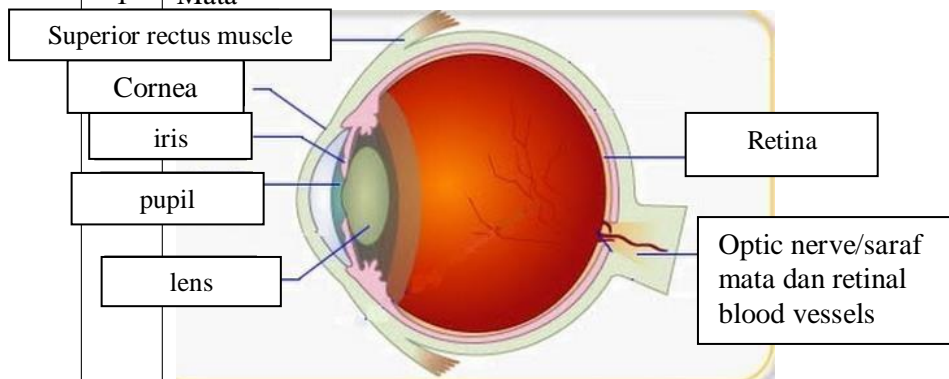

WORKSHEETS (LEMBAR KERJA)

Mata Kuliah	: Anatomi
Materi	: Anatomi Panca Indra
NIM>Nama Mahasiswa	: 2110101048/Azahra Andini Putri

No	Keterangan	Pembahasan
----	------------	------------

1 Mata

Telinga

No	Keterangan	Pembahasan
	<div data-bbox="220 309 464 427" style="border: 1px solid black; padding: 2px;">Posterior semicircular canal</div> <div data-bbox="209 488 496 577" style="border: 1px solid black; padding: 2px;">Lateral semicircular canal</div> <div data-bbox="272 667 464 734" style="border: 1px solid black; padding: 2px;">Vestibular complex</div>	 <div data-bbox="991 315 1321 405" style="border: 1px solid black; padding: 2px;">Superior semicircular canal</div> <div data-bbox="991 450 1187 524" style="border: 1px solid black; padding: 2px;">Vestibular nerve</div> <div data-bbox="999 562 1161 636" style="border: 1px solid black; padding: 2px;">Cochlea nerve</div> <div data-bbox="999 667 1161 728" style="border: 1px solid black; padding: 2px;">Cochlea</div>
	<div data-bbox="464 1032 676 1122" style="border: 1px solid black; padding: 2px;">Sulcus terminalis</div> <div data-bbox="448 1167 660 1256" style="border: 1px solid black; padding: 2px;">Dorsum linguae</div>	 <div data-bbox="1007 898 1273 965" style="border: 1px solid black; padding: 2px;">Tonsila palatina</div> <div data-bbox="1007 987 1241 1055" style="border: 1px solid black; padding: 2px;">Tonsila lingualis</div> <div data-bbox="991 1077 1225 1167" style="border: 1px solid black; padding: 2px;">Papila circumvalate</div> <div data-bbox="991 1178 1193 1267" style="border: 1px solid black; padding: 2px;">Papila fungiformis</div>