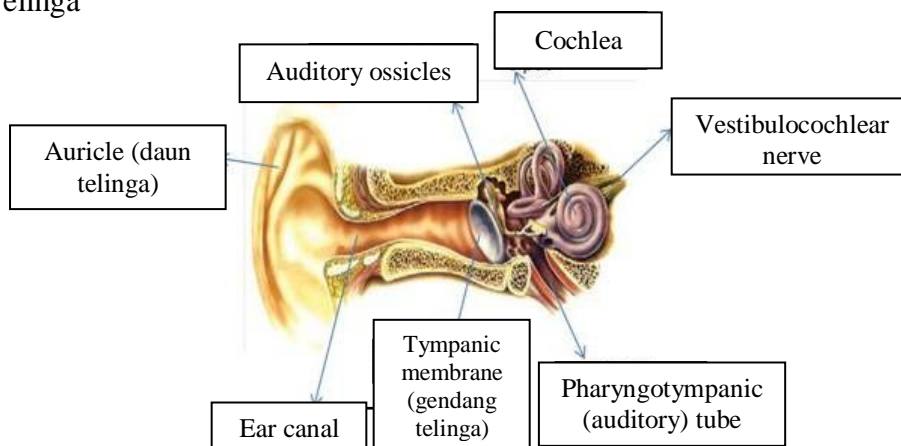

WORKSHEETS (LEMBAR KERJA)

Mata Kuliah	: Anatomi
Materi	: Anatomi Panca Indra
NIM>Nama Mahasiswa	: 2110101048/Azahra Andini Putri

No	Keterangan	Pembahasan
----	------------	------------

1 Mata

Telinga

No	Keterangan	Pembahasan
	<div data-bbox="220 309 464 427" style="border: 1px solid black; padding: 2px;">Posterior semicircular canal</div> <div data-bbox="209 488 496 577" style="border: 1px solid black; padding: 2px;">Lateral semicircular canal</div> <div data-bbox="272 667 464 734" style="border: 1px solid black; padding: 2px;">Vestibular complex</div>	 <div data-bbox="991 315 1321 405" style="border: 1px solid black; padding: 2px;">Superior semicircular canal</div> <div data-bbox="991 450 1187 524" style="border: 1px solid black; padding: 2px;">Vestibular nerve</div> <div data-bbox="999 562 1161 636" style="border: 1px solid black; padding: 2px;">Cochlea nerve</div> <div data-bbox="999 667 1161 728" style="border: 1px solid black; padding: 2px;">Cochlea</div>
	<div data-bbox="464 1032 676 1122" style="border: 1px solid black; padding: 2px;">Sulcus terminalis</div> <div data-bbox="448 1167 660 1256" style="border: 1px solid black; padding: 2px;">Dorsum linguae</div>	 <div data-bbox="1007 898 1273 965" style="border: 1px solid black; padding: 2px;">Tonsila palatina</div> <div data-bbox="1007 987 1241 1055" style="border: 1px solid black; padding: 2px;">Tonsila lingualis</div> <div data-bbox="991 1077 1225 1167" style="border: 1px solid black; padding: 2px;">Papila circumvalate</div> <div data-bbox="991 1178 1193 1267" style="border: 1px solid black; padding: 2px;">Papila fungiformis</div>