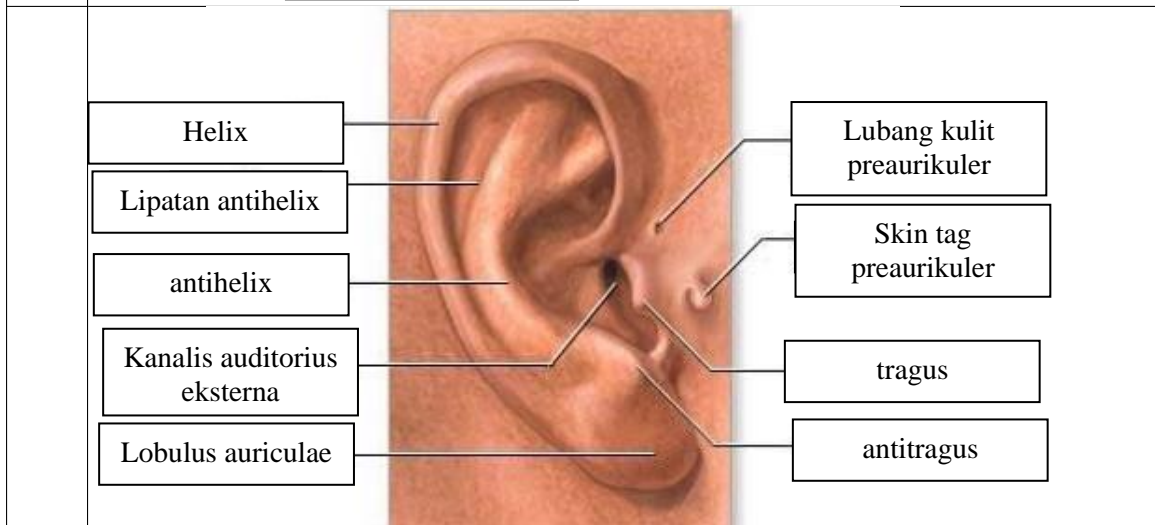

WORKSHEETS (LEMBAR KERJA)

| | |
|------------------------------|-----------------------------------|
| Mata Kuliah | : Anatomi |
| Materi | : Anatomi Panca Indra |
| NIM>Nama Mahasiswa | : 2110101104/Lyla aleyda lasawedi |

| No | Keterangan | Pembahasan |
|----|------------|------------|
|----|------------|------------|

| No | Keterangan | Pembahasan |
|----|---|---|
| | <p>posterior</p> <p>lateral</p> <p>Vestibular complex</p> |  <p>Saluran setengah lingkaran</p> <p>Saraf vestibular</p> <p>Saraf ruang siput</p> <p>Ruang siput</p> |
| | <p>Sulcus terminalis</p> <p>-Fungiform papillae -dorsum linguae</p> |  <p>Tonsila palatina</p> <p>Tonsila lingualis</p> <p>Papilla circumvalate</p> <p>Papilla fungiformis</p> |