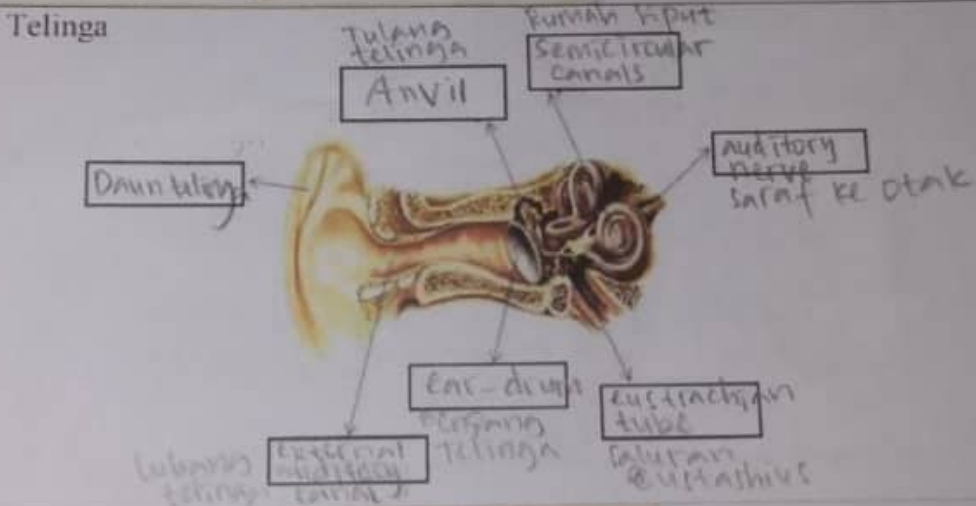

WORKSHEETS (LEMBAR KERJA)

Mata Kuliah	: Anatomi
Materi	: Anatomi Panca Indra
NIM>Nama Mahasiswa	: 2110101074 / Syifa Fauziah

No	Keterangan	Pembahasan
----	------------	------------

Galurni Semisirkuler

Incus

Telinga Dalam

Selubung Vestibular Litigkatam

Vestibular NERVE Saraf Vestibular

COCHLEAR NERVE Saraf suara Siput

Rumah siput / Koklea

Palatine Tonsil

Lingual tonsil

Foliate Papillae