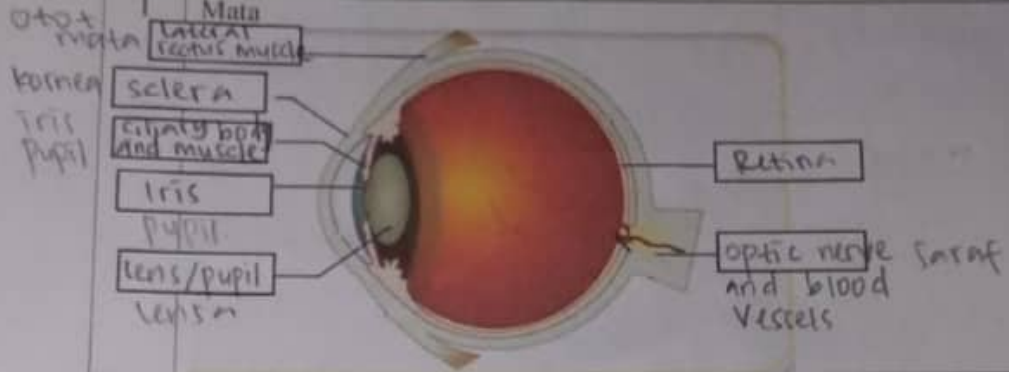

WORKSHEETS (LEMBAR KERJA)

Mata Kuliah	: Anatomi
Materi	: Anatomi Panca Indra
NIM>Nama Mahasiswa	: 2110101074 / Syifa Fauziah

No	Keterangan	Pembahasan
----	------------	------------

Galurni Semisirkuler

Incus

Telinga Dalam

Selubung Vestibular Litigkatam

Vestibular NERVE Saraf Vestibular

COCHLEAR NERVE Saraf suara Siput

Rumah siput / Koklea

Palatine Tonsil

Lingual tonsil

Foliate Papillae