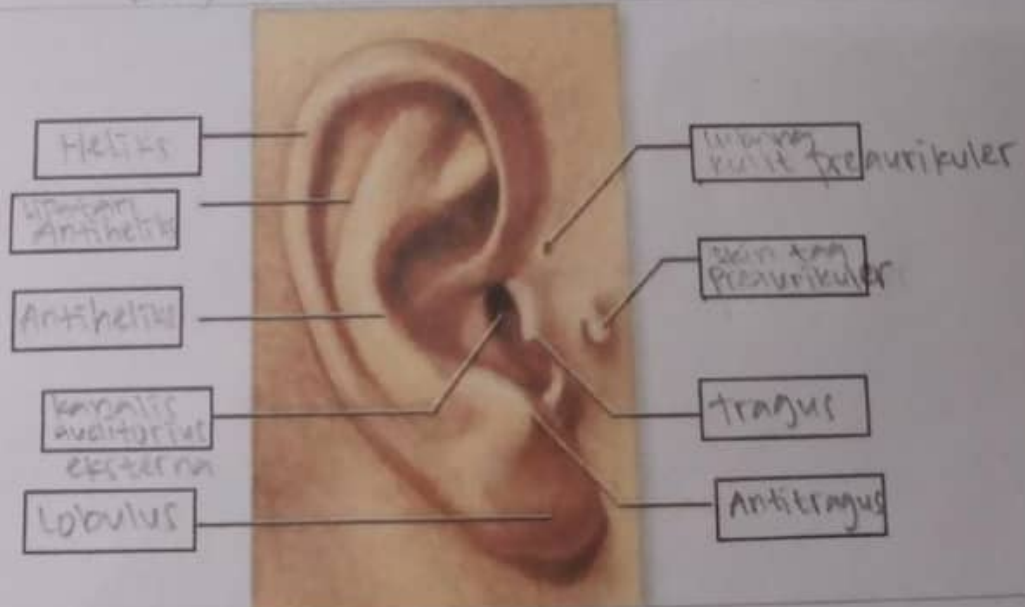

WORKSHEETS (LEMBAR KERJA)

Mata Kuliah	: Anatomi
Materi	: Anatomi Panca Indra
NIM>Nama Mahasiswa	: 2110101074 / Syifa Fauziah

No	Keterangan	Pembahasan
----	------------	------------

Galurni Semisirkuler

Incus

Telinga Dalam

Selubung Vestibular Litigkatam

Vestibular NERVE Saraf Vestibular

COCHLEAR NERVE Saraf suara Siput

Rumah siput / Koklea

Palatine Tonsil

Lingual tonsil

Foliate Papillae