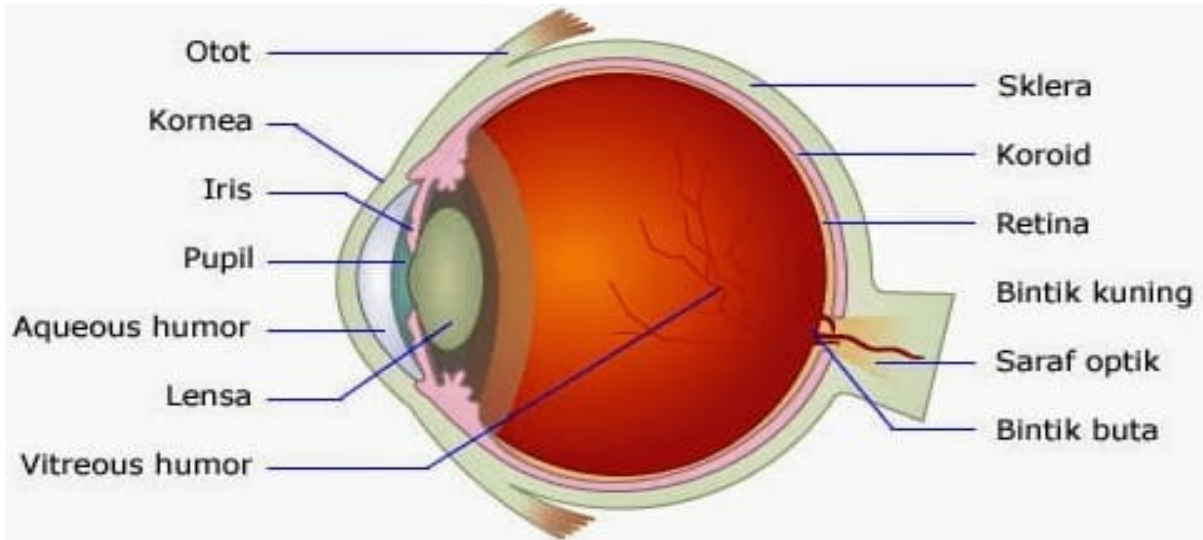

WORKSHEETS (LEMBAR KERJA)

Mata Kuliah	: Anatomi
Materi	: Anatomi Panca Indra
NIM>Nama Mahasiswa	: 2110101113/Tiara Maharani

No	Keterangan	Pembahasan
----	------------	------------

No	Keterangan	Pembahasan
----	------------	------------

Diagram of the internal ear showing the following labeled parts:

- Posterior semicircular canal
- Lateral semicircular canal
- vestibuli
- Superior semicircular canal
- Vestibular nerve
- Saraf pendengaran
- Conclear

Diagram of the tongue showing the following labeled parts:

- Circumvallate papillae
- Fungiform papillae
- Palatine tonsil
- Lingual tonsil
- Foliate papillae
- Filiform papillae