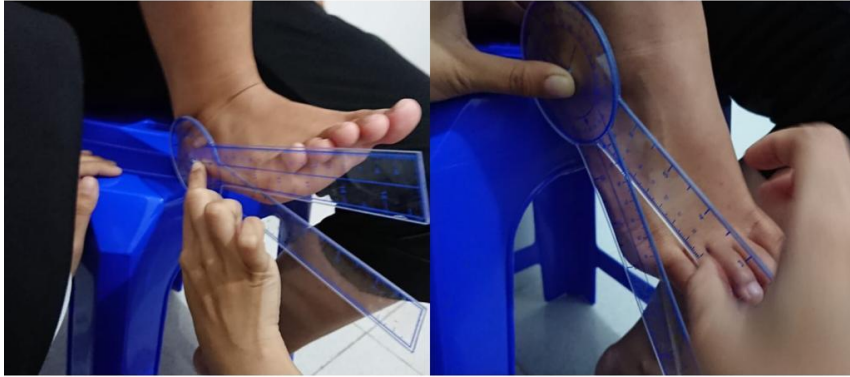

T-45°-0°-35

Fleksi kne

S-0°-0°-135°

Dorsal fleksi&plantar fleksi

S-50°-0°-20°

Inversi&efersi

F-50°-0°-35°