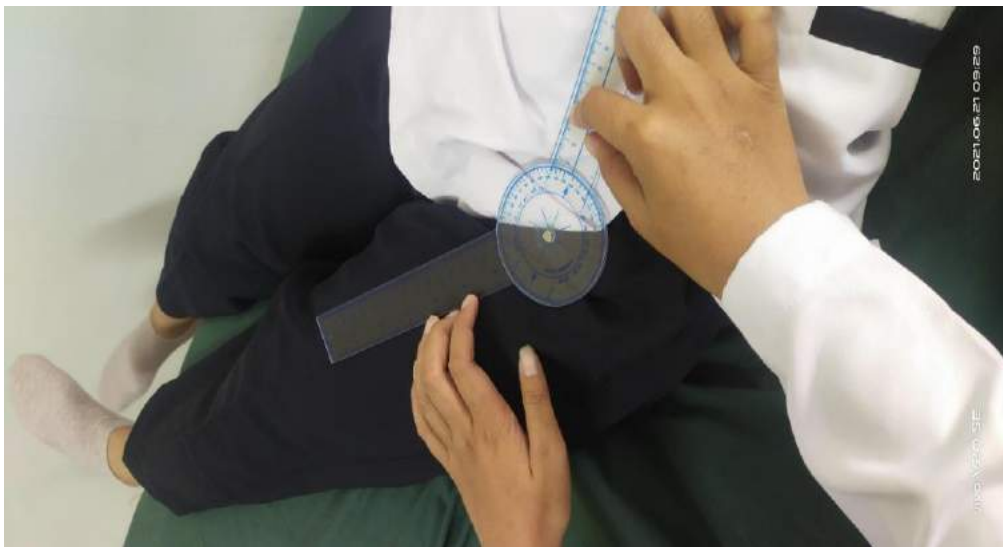

NAMA: TIARA NABILA SUWARDI

NIM: 2010301006

KELAS A

PRAKTIKUM

HIP (FLEKSI -EKSTENSI)

70°-30°

ROM = S (30°-0-70°)

HIP ABDUKSI- ADDUKSI

S = (180°-0-130°)

Maaf buk untuk foto yang ekstensinya kehapus tetapi masih ada catatannya

ANGKLE

DORSO 20°

PLANTAR 50°

S= (50°-0-20°)

INFERSI -EFERSI

40° - 30°