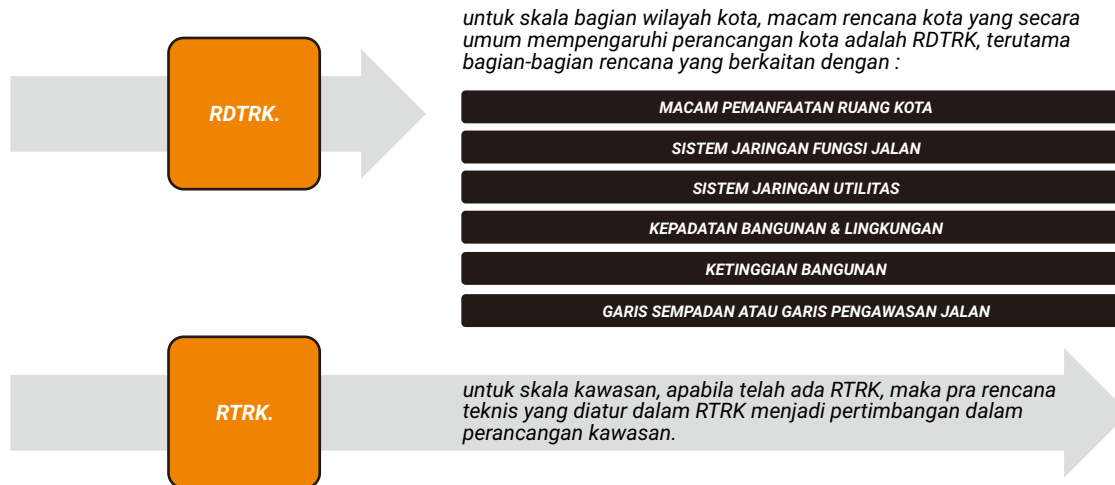

## ***PRODUK PLANNINGxURBAN DESIGN***

*untuk skala bagian wilayah kota, macam rencana kota yang secara umum mempengaruhi perancangan kota adalah RDTRK, terutama bagian-bagian rencana yang berkaitan dengan :*

**MACAM PEMANFAATAN RUANG KOTA**

**SISTEM JARINGAN FUNGSI JALAN**

**SISTEM JARINGAN UTILITAS**

**KEPADATAN BANGUNAN & LINGKUNGAN**

**KETINGGIAN BANGUNAN**

**GARIS SEMPADAN ATAU GARIS PENGAWASAN JALAN**

## ***PRODUK PLANNINGxURBAN DESIGN***